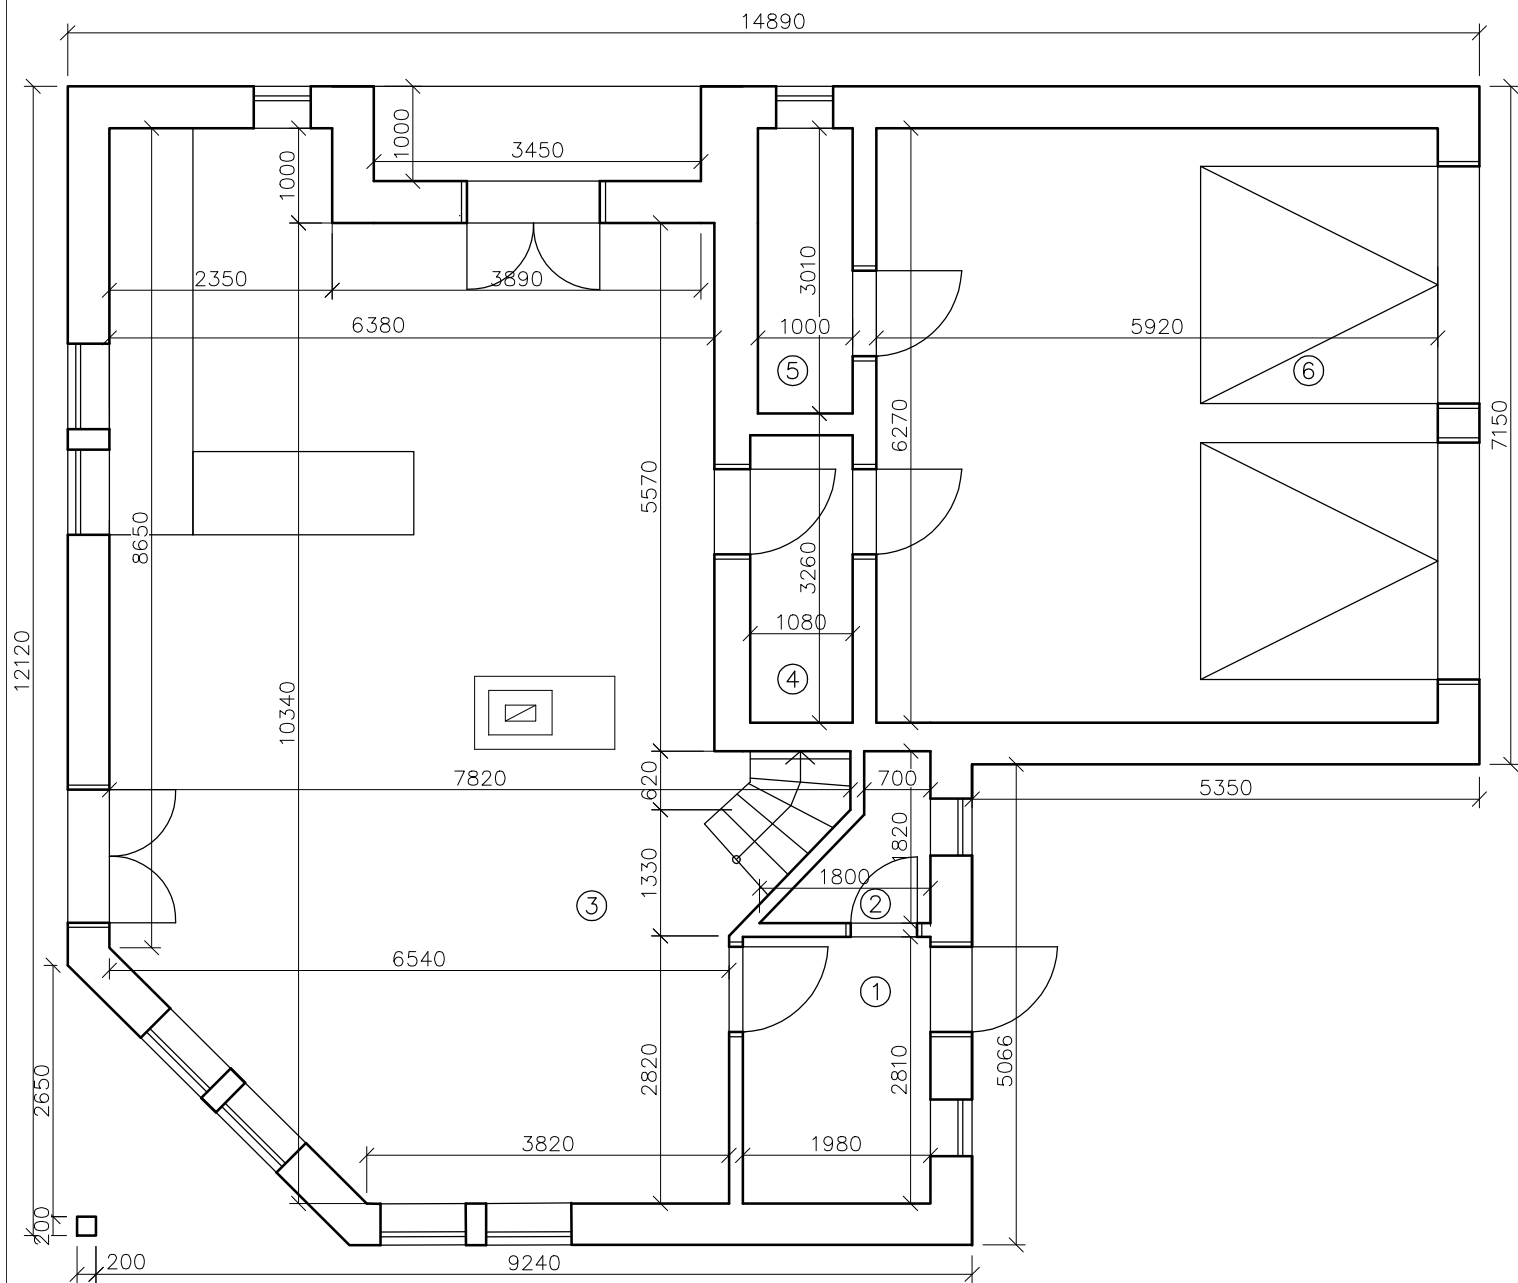

RODINNÝ DOM SÚP.Č. 119, P.Č. 1114/3

K.Ú. VYŠNÁ BOCA

PÔDORYS 1.NP

- ① vstup
- ② WC
- ③ obyvacia izba+kuchyňa

- ④ chodba
- ⑤ sklad
- ⑥ garáž

RODINNÝ DOM SÚP.Č. 119, P.Č. 1114/3

K.Ú. VYŠNÁ BOCA

PÔDORYS 1. PODKROVIA

Podlahová plocha so svetlou výškou do 1,3 m

- | | |
|--------------|----------|
| ① chodba | ⑥ izba |
| ② izba | ⑦ loggia |
| ③ kúpeľňa+WC | ⑧ izba |
| ④ kúpeľňa+WC | ⑨ izba |
| ⑤ kúpeľňa+WC | |

RODINNÝ DOM SÚP.Č. 119, P.Č. 1114/3

K.Ú. VYŠNÁ BOCA

PŮDORYS 2. PODKROVIA

Podlahová plocha so svetlou výškou do 1,3 m

① izba