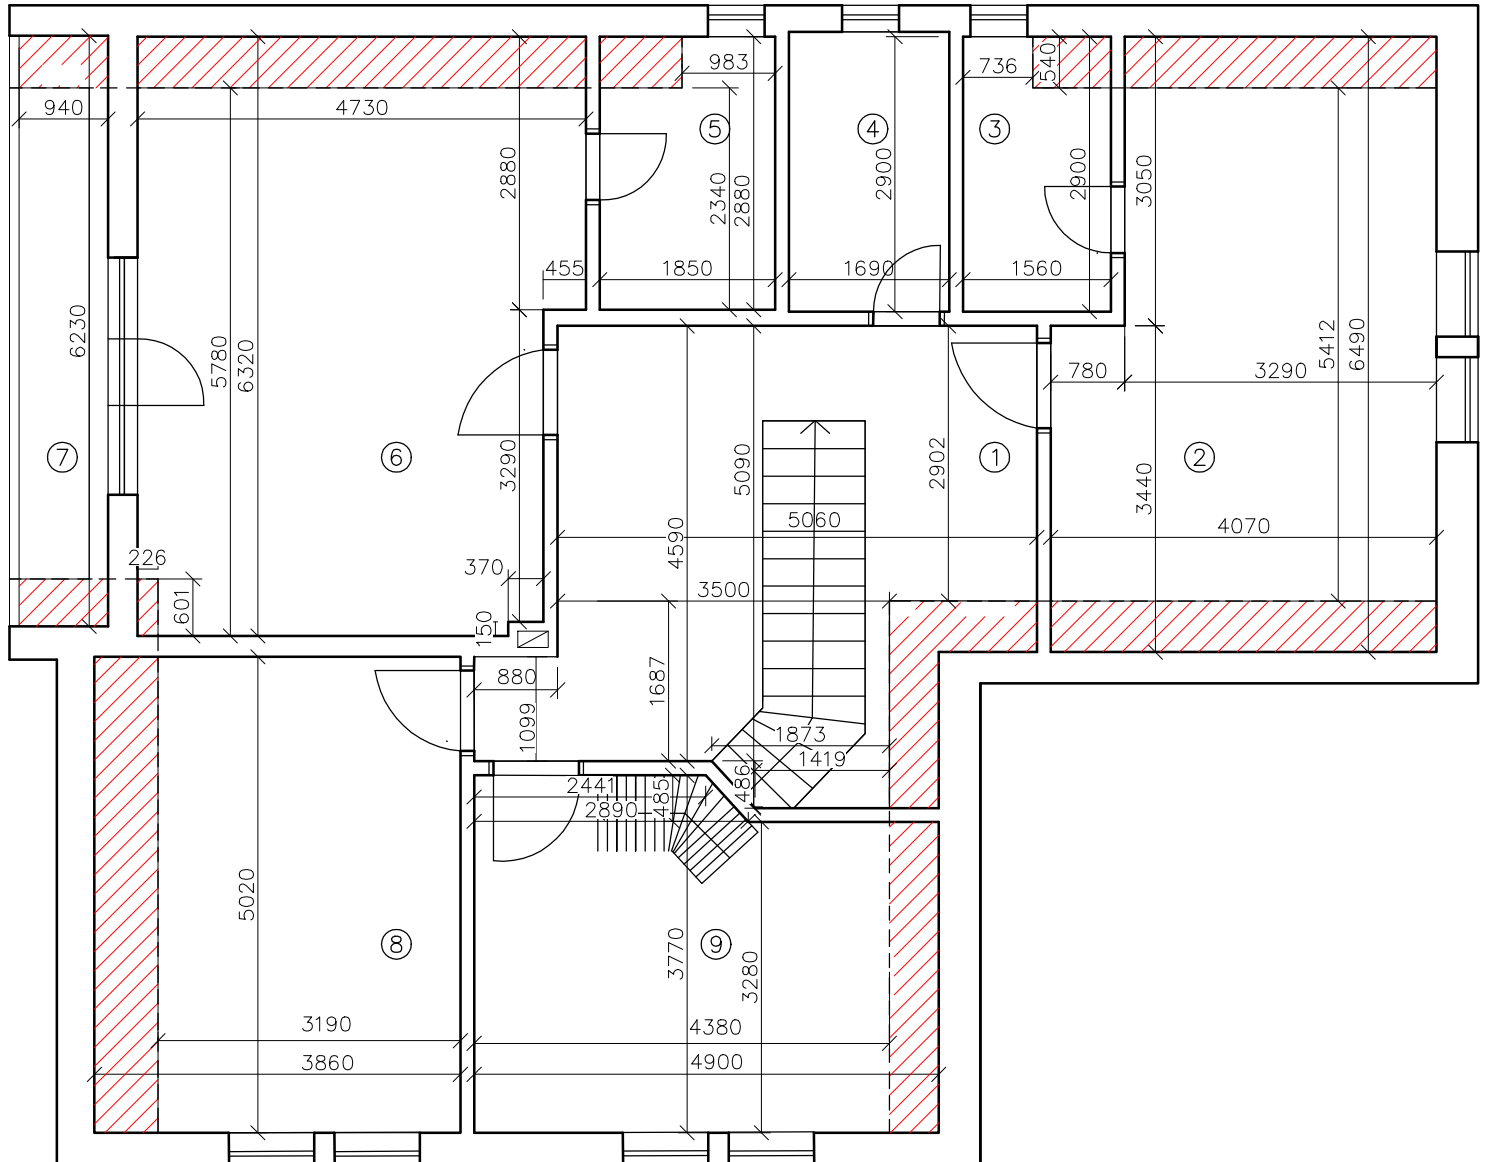

RODINNÝ DOM SÚP.Č. 119, P.Č. 1114/3

K.Ú. VYŠNÁ BOCA

PÔDORYS 1.NP

- ① vstup
- ② WC
- ③ obyvacia izba+kuchyňa

- ④ chodba
- ⑤ sklad
- ⑥ garáž

RODINNÝ DOM SÚP.Č. 119, P.Č. 1114/3

K.Ú. VYŠNÁ BOCA

PÔDORYS 1. PODKROVIA

Podlahová plocha so svetlou výškou do 1,3 m

- | | |
|--------------|----------|
| ① chodba | ⑥ izba |
| ② izba | ⑦ loggia |
| ③ kúpeľňa+WC | ⑧ izba |
| ④ kúpeľňa+WC | ⑨ izba |
| ⑤ kúpeľňa+WC | |

RODINNÝ DOM SÚP.Č. 119, P.Č. 1114/3

K.Ú. VYŠNÁ BOCA

PŮDORYS 2. PODKROVIA

Podlahová plocha so svetlou výškou do 1,3 m

① izba