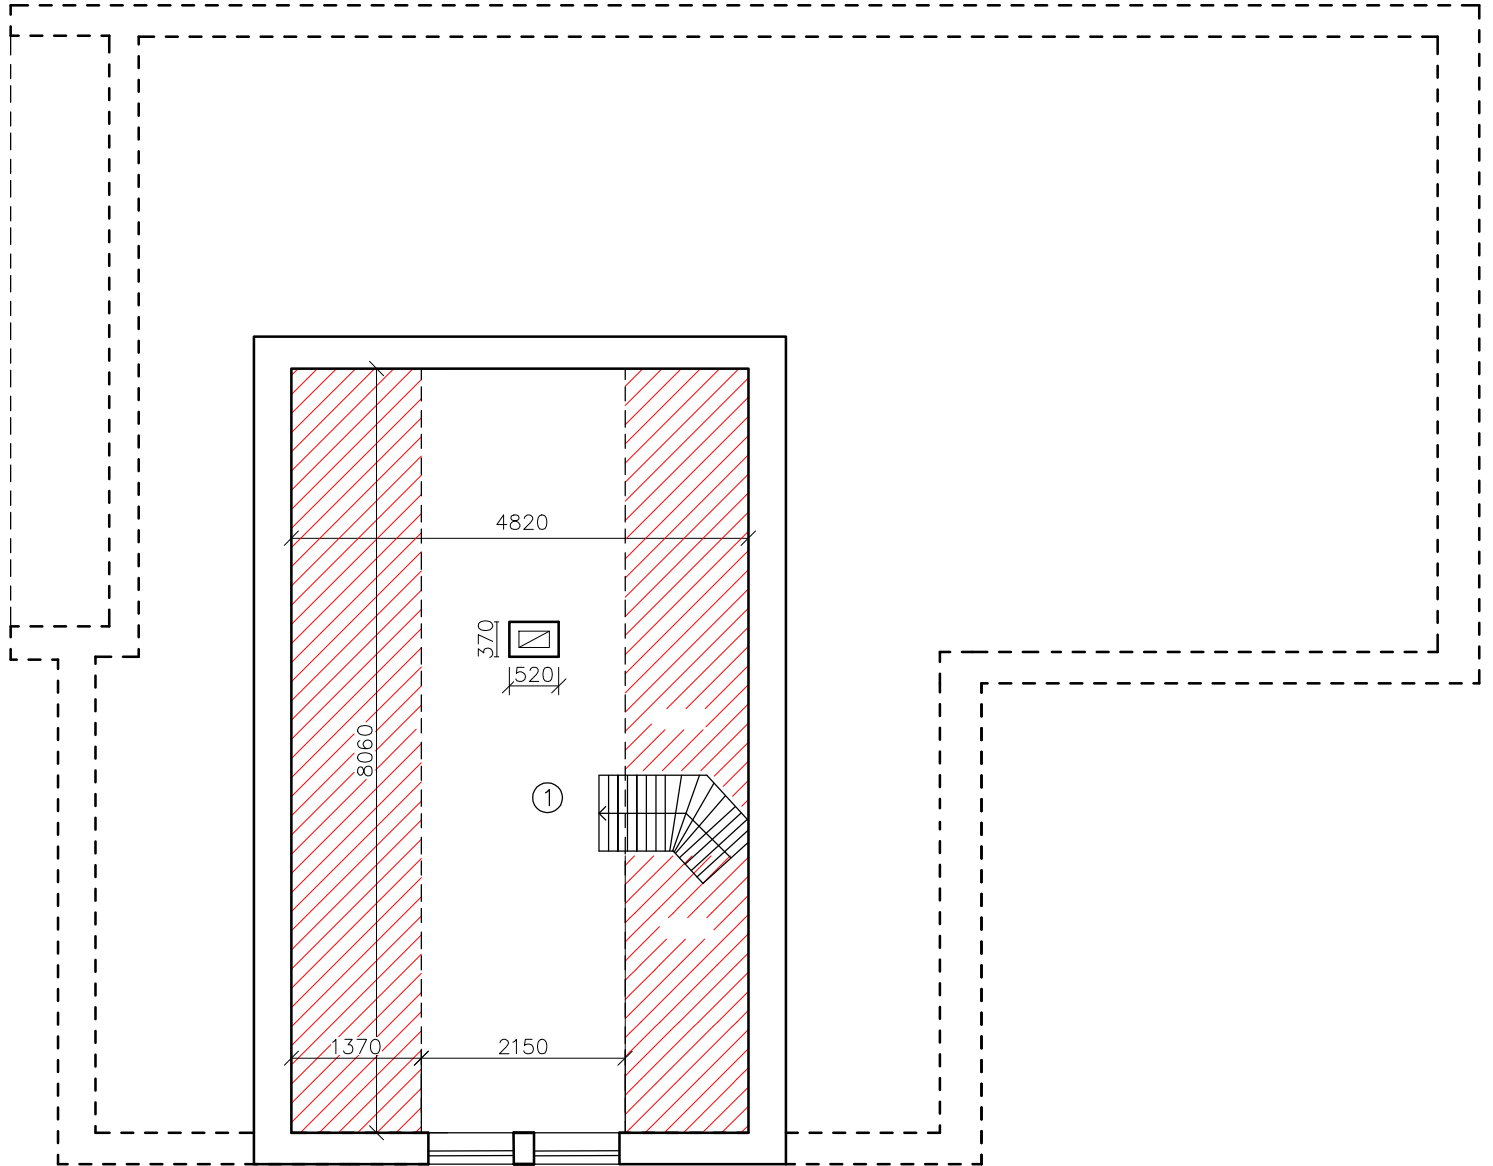

RODINNÝ DOM SÚP.Č. 119, P.Č. 1114/3

K.Ú. VYŠNÁ BOCA

PÔDORYS 1.NP

- ① vstup
- ② WC
- ③ obyvacia izba+kuchyňa

- ④ chodba
- ⑤ sklad
- ⑥ garáž

RODINNÝ DOM SÚP.Č. 119, P.Č. 1114/3

K.Ú. VYŠNÁ BOCA

PÔDORYS 1. PODKROVIA

Podlahová plocha so svetlou výškou do 1,3 m

- | | |
|--------------|----------|
| ① chodba | ⑥ izba |
| ② izba | ⑦ loggia |
| ③ kúpeľňa+WC | ⑧ izba |
| ④ kúpeľňa+WC | ⑨ izba |
| ⑤ kúpeľňa+WC | |

RODINNÝ DOM SÚP.Č. 119, P.Č. 1114/3

K.Ú. VYŠNÁ BOCA

PŮDORYS 2. PODKROVIA

Podlahová plocha so svetlou výškou do 1,3 m

① izba