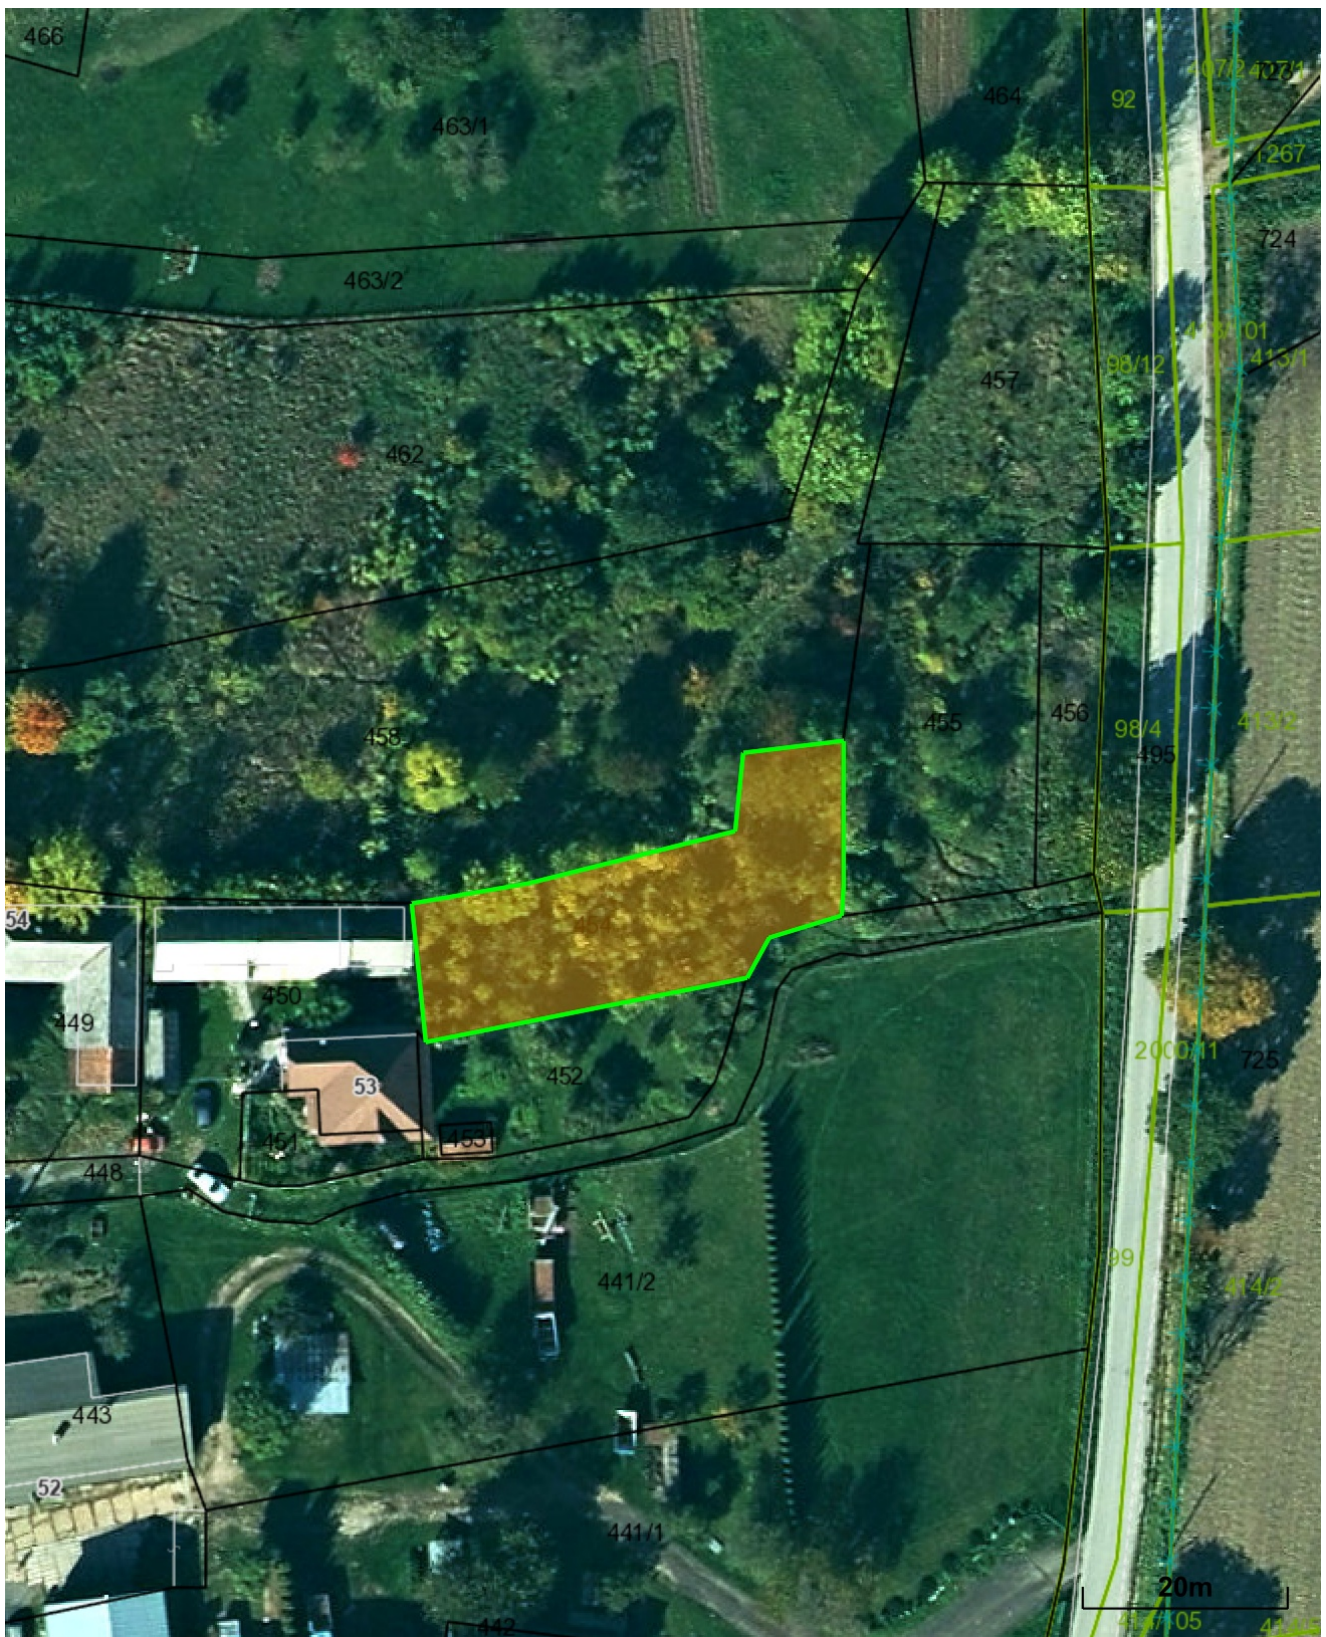

# Parcela registra C, 454

Prešovský > Prešov > Červenica > k.ú. Červenica

Vytlačené z aplikácie [MAPKA](#). Nepoužiteľné na právne úkony.

(1/3)

Meranie a grafické znázornenie je len informatívne a je nepoužiteľné na vytýčenie hraníc pozemkov a osadenie stavieb na pozemky. Vytýčenie hraníc pozemkov a osadenie stavieb na pozemky môže vykonať len odborne spôsobilá osoba.

Číslo listu vlastníctva

51

Výmera parcely v m<sup>2</sup>

623

Katastrálne územie

Červenica

Obec

Červenica

Druh pozemku

Záhrada

Spôsob využívania pozemku

Pozemok prevažne v zastavanom území obce alebo v záhradkárskej osade, na ktorom sa pestuje zelenina, ovocie, okrasná nízka a vysoká zeleň a iné poľnohospodárske plodiny

Umiestnenie pozemku

Pozemok je umiestnený v zastavanom území obce

Spoločná nehnuteľnosť

Pozemok nie je spoločnou nehnuteľnosťou

Druh právneho vzťahu

Neevidovaný

Údaje platné k dátumu

08. 07. 2025