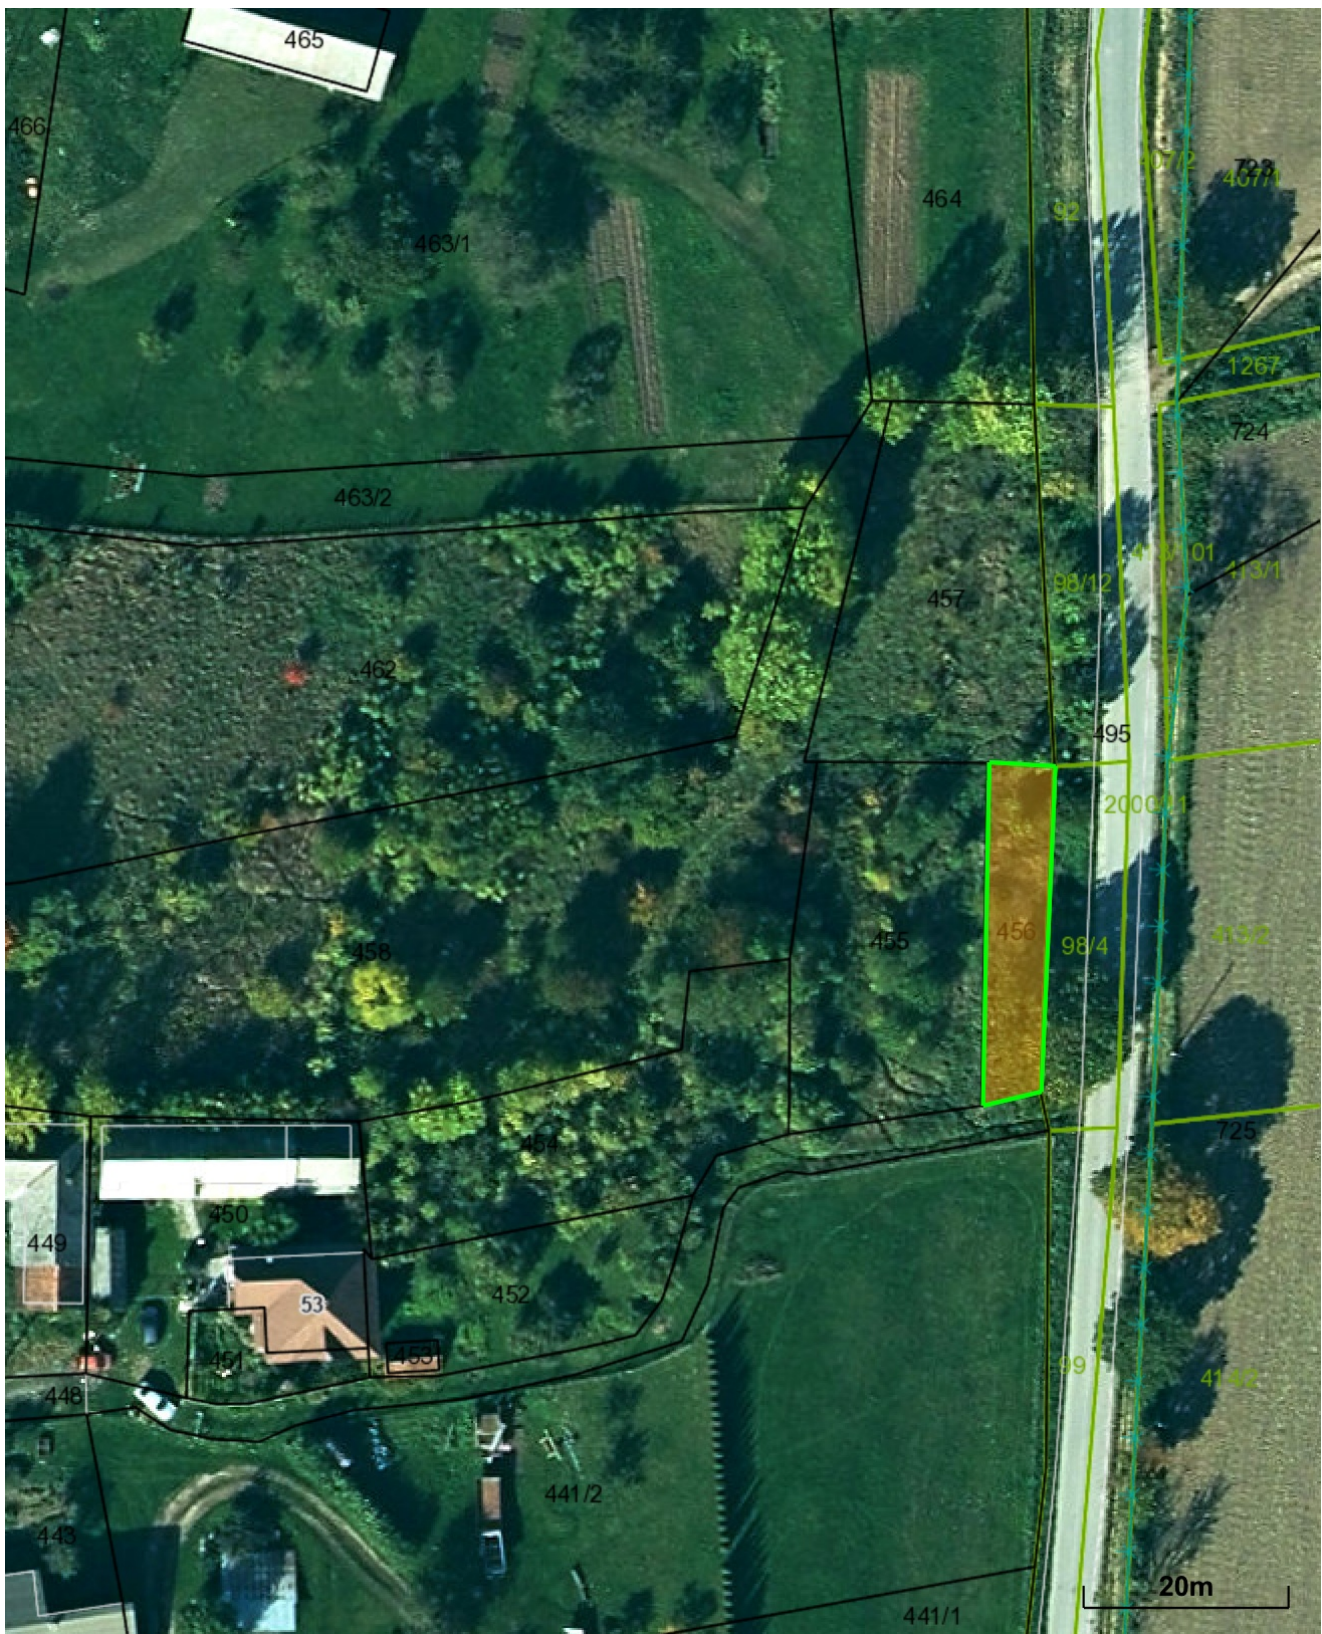

# Parcela registra C, 456

Prešovský > Prešov > Červenica > k.ú. Červenica

Vytlačené z aplikácie [MAPKA](#). Nepoužiteľné na právne úkony.

(1/3)

Meranie a grafické znázornenie je len informatívne a je nepoužiteľné na vytýčenie hraníc pozemkov a osadenie stavieb na pozemky. Vytýčenie hraníc pozemkov a osadenie stavieb na pozemky môže vykonať len odborne spôsobilá osoba.

Číslo listu vlastníctva

51

Výmera parcely v m<sup>2</sup>

200

Katastrálne územie

Červenica

Obec

Červenica

Druh pozemku

Orná pôda

Spôsob využívania pozemku

Pozemok využívaný pre rastlinnú výrobu, na ktorom sa pestujú obilniny, okopaniny, krmoviny, technické plodiny, zelenina a iné poľnohospodárske plodiny alebo pozemok dočasne nevyužívaný pre rastlinnú výrobu

Umiestnenie pozemku

Pozemok je umiestnený v zastavanom území obce

Spoločná nehnuteľnosť

Pozemok nie je spoločnou nehnuteľnosťou

Druh právneho vzťahu

Neevidovaný

Údaje platné k dátumu

08. 07. 2025