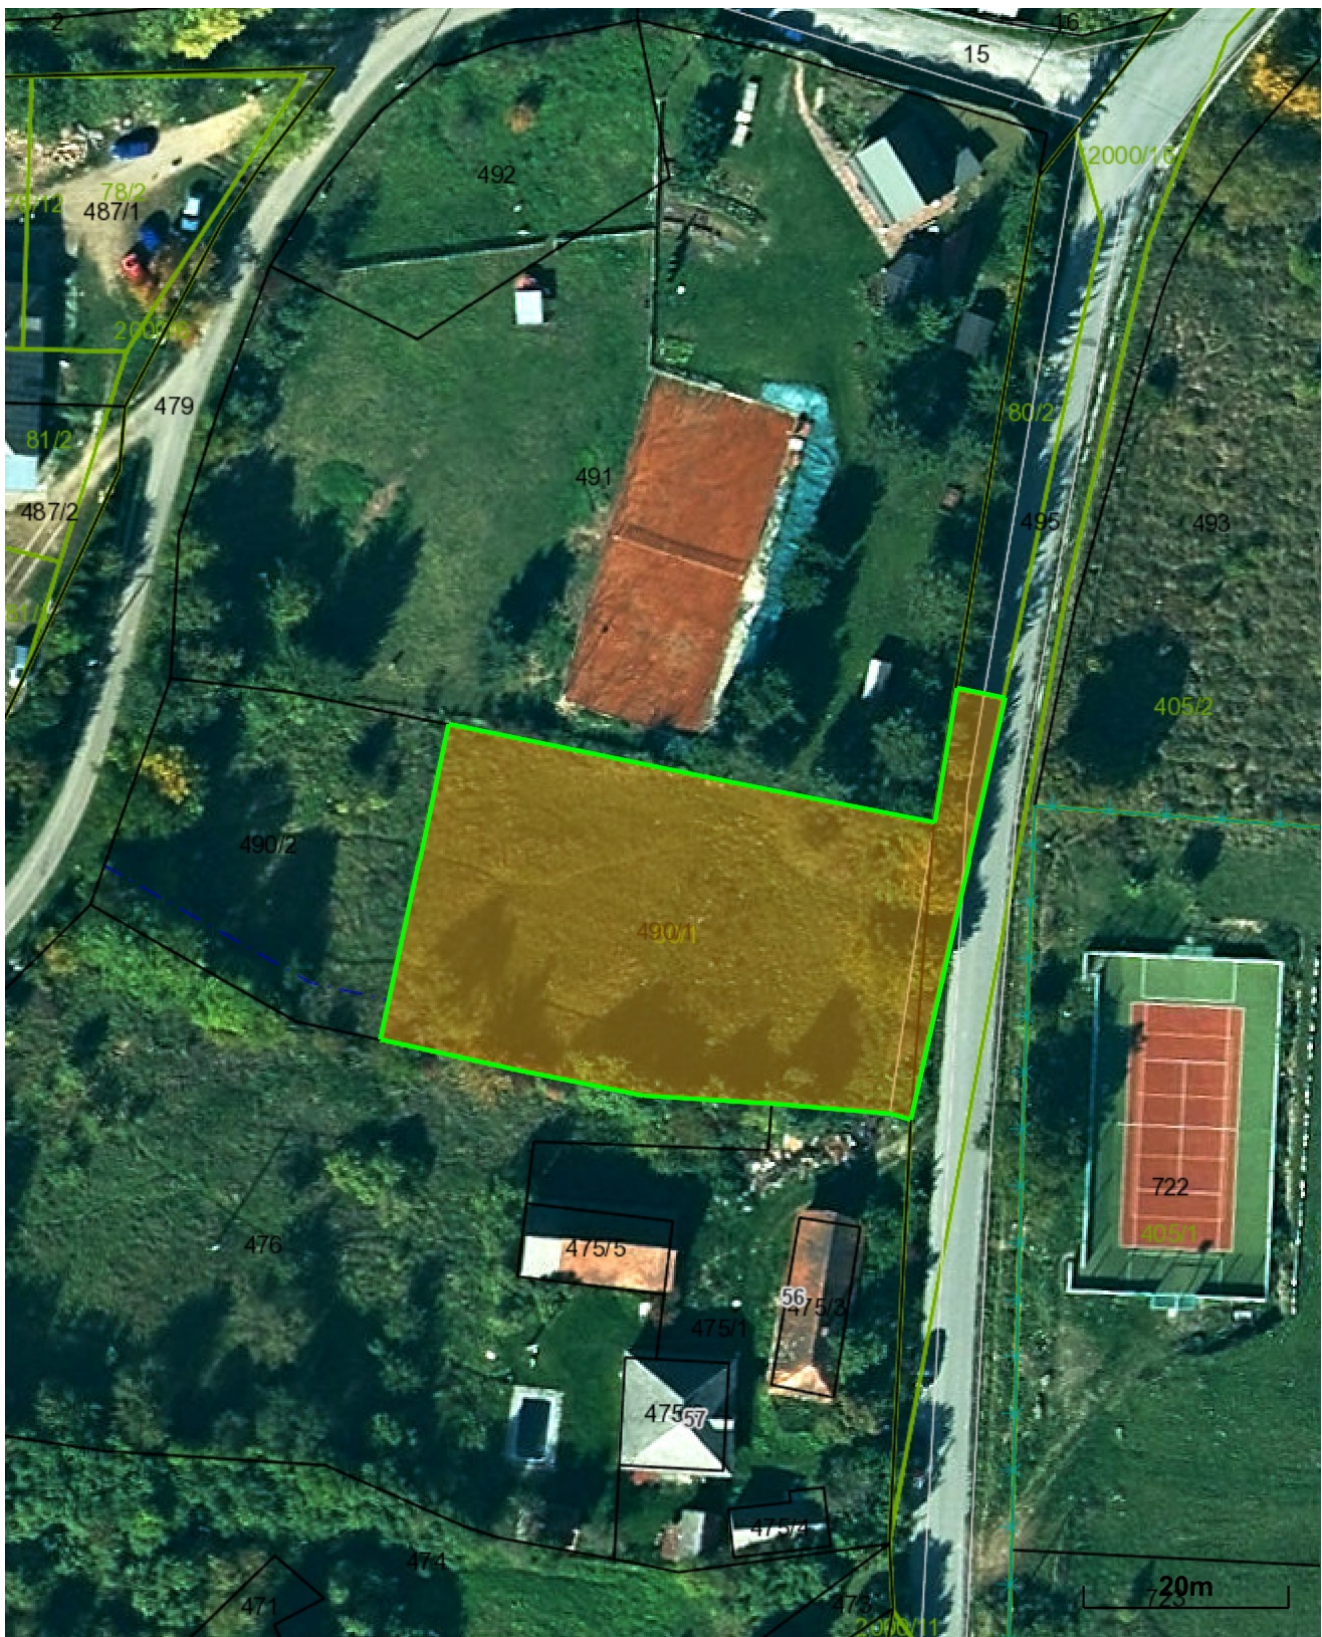

Parcela registra E, 80/1

Prešovský > Prešov > Červenica > k.ú. Červenica

Vytlačené z aplikácie [MAPKA](#). Nepoužiteľné na právne úkony.

(1/2)

Meranie a grafické znázornenie je len informatívne a je nepoužiteľné na vytýčenie hraníc pozemkov a osadenie stavieb na pozemky. Vytýčenie hraníc pozemkov a osadenie stavieb na pozemky môže vykonať len odborne spôsobilá osoba.

Číslo listu vlastníctva

784

Výmera parcely v m²

1675

Katastrálne územie

Červenica

Obec

Červenica

Druh pozemku

Zastavaná plocha a nádvorie

Umiestnenie pozemku

Pozemok je umiestnený v zastavanom území obce

Spoločná nehnuteľnosť

Pozemok nie je spoločnou nehnuteľnosťou

Druh právneho vzťahu

Neevidovaný